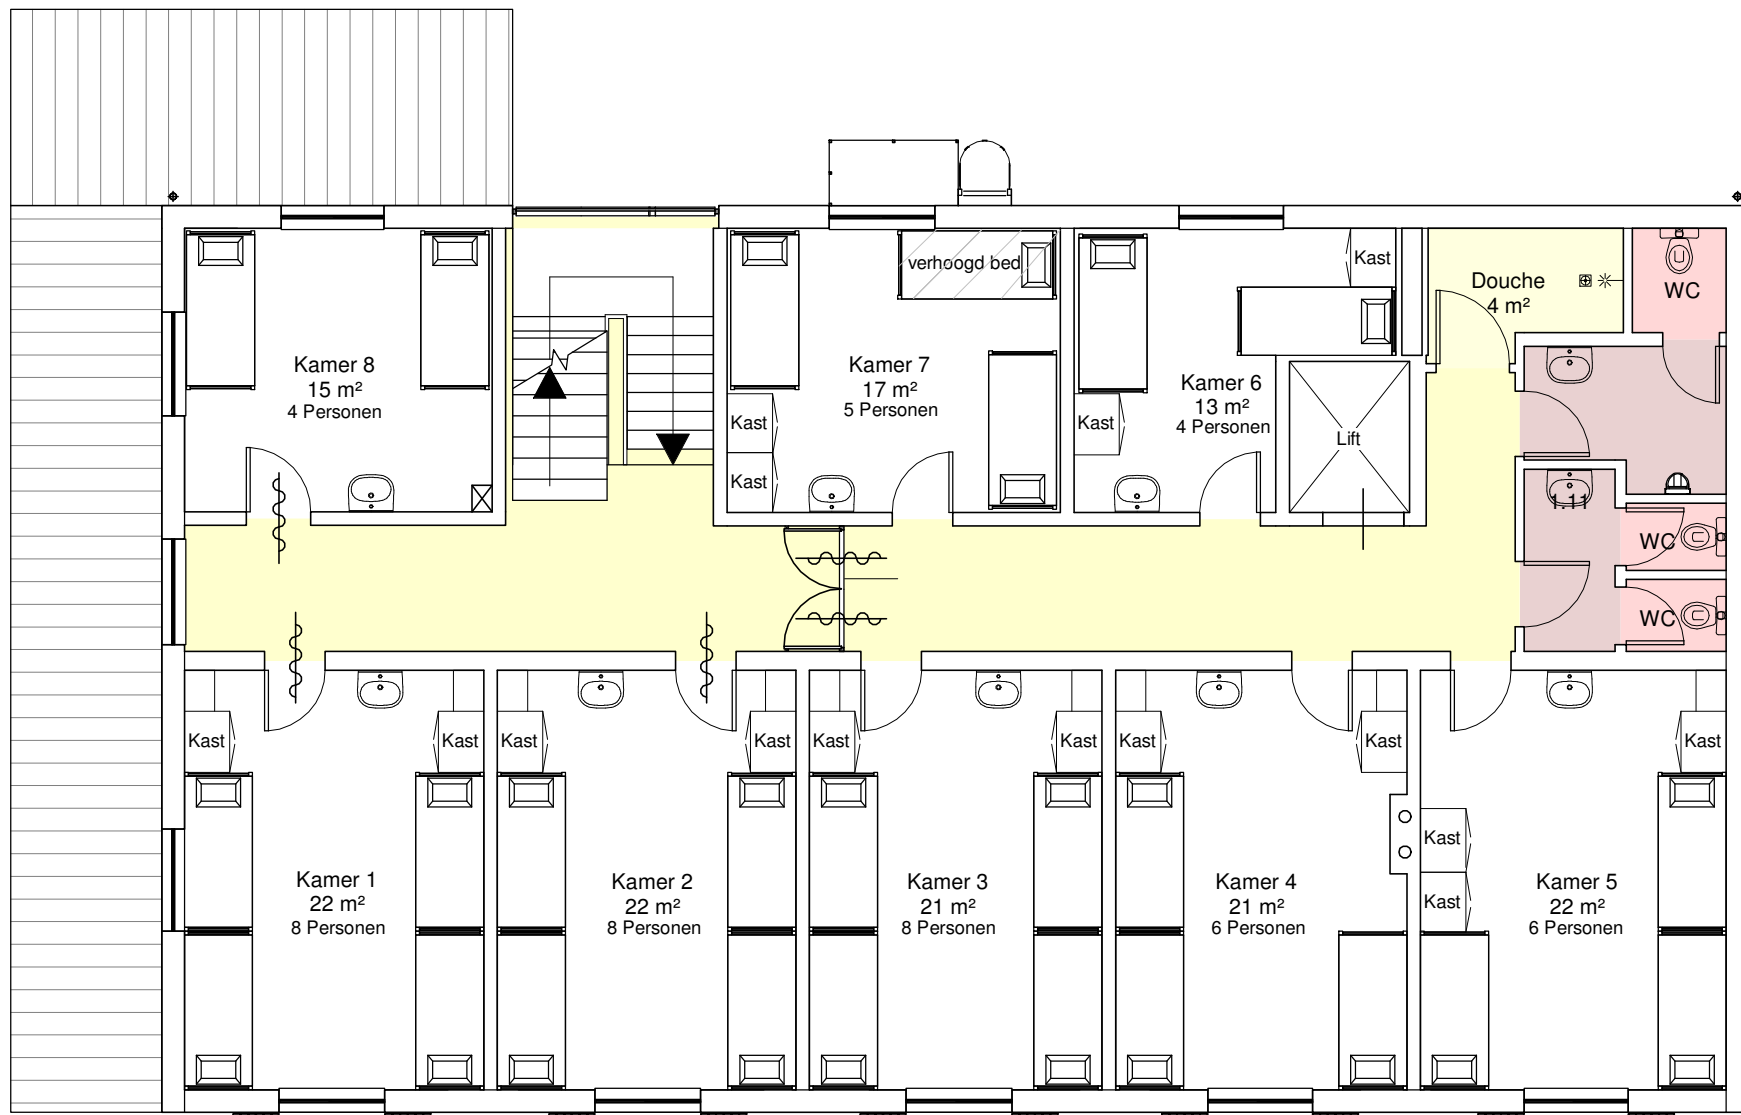

- Badkamer
- Buitenruimte
- Chillruimte
- Containerruimte
- CV ruimte
- Disco
- Douche
- Entree
- Hal
- Kamer
- Kamer beheer
- Kantoor
- Kast
- Keuken
- Opslag
- Opslagruimte ski's
- Technische ruimte
- Toiletruimte
- TV-kamer
- Verblijfsruimte
- Voorraad
- Wasruimte
- WC

Kelderverdieping

beganegrand

- Badkamer
- Buitenruimte
- Chillruimte
- Containerruimte
- CV ruimte
- Disco
- Douche
- Entree
- Hal
- Kamer
- Kamer beheer
- Kantoor
- Kast
- Keuken
- Opslag
- Opslagruimte ski's
- Technische ruimte
- Toiletruimte
- TV-kamer
- Verblijfsruimte
- Voorraad
- Wasruimte
- WC

1e verdieping

- Badkamer
- Buitenruimte
- Chillruimte
- Containerruimte
- CV ruimte
- Disco
- Douche
- Entree
- Hal
- Kamer
- Kamer beheer
- Kantoor
- Kast
- Keuken
- Opslag
- Opslagruimte ski's
- Technische ruimte
- Toiletruimte
- TV-kamer
- Verblifruimte
- Voorraad
- Wasruimte
- WC

2e verdieping