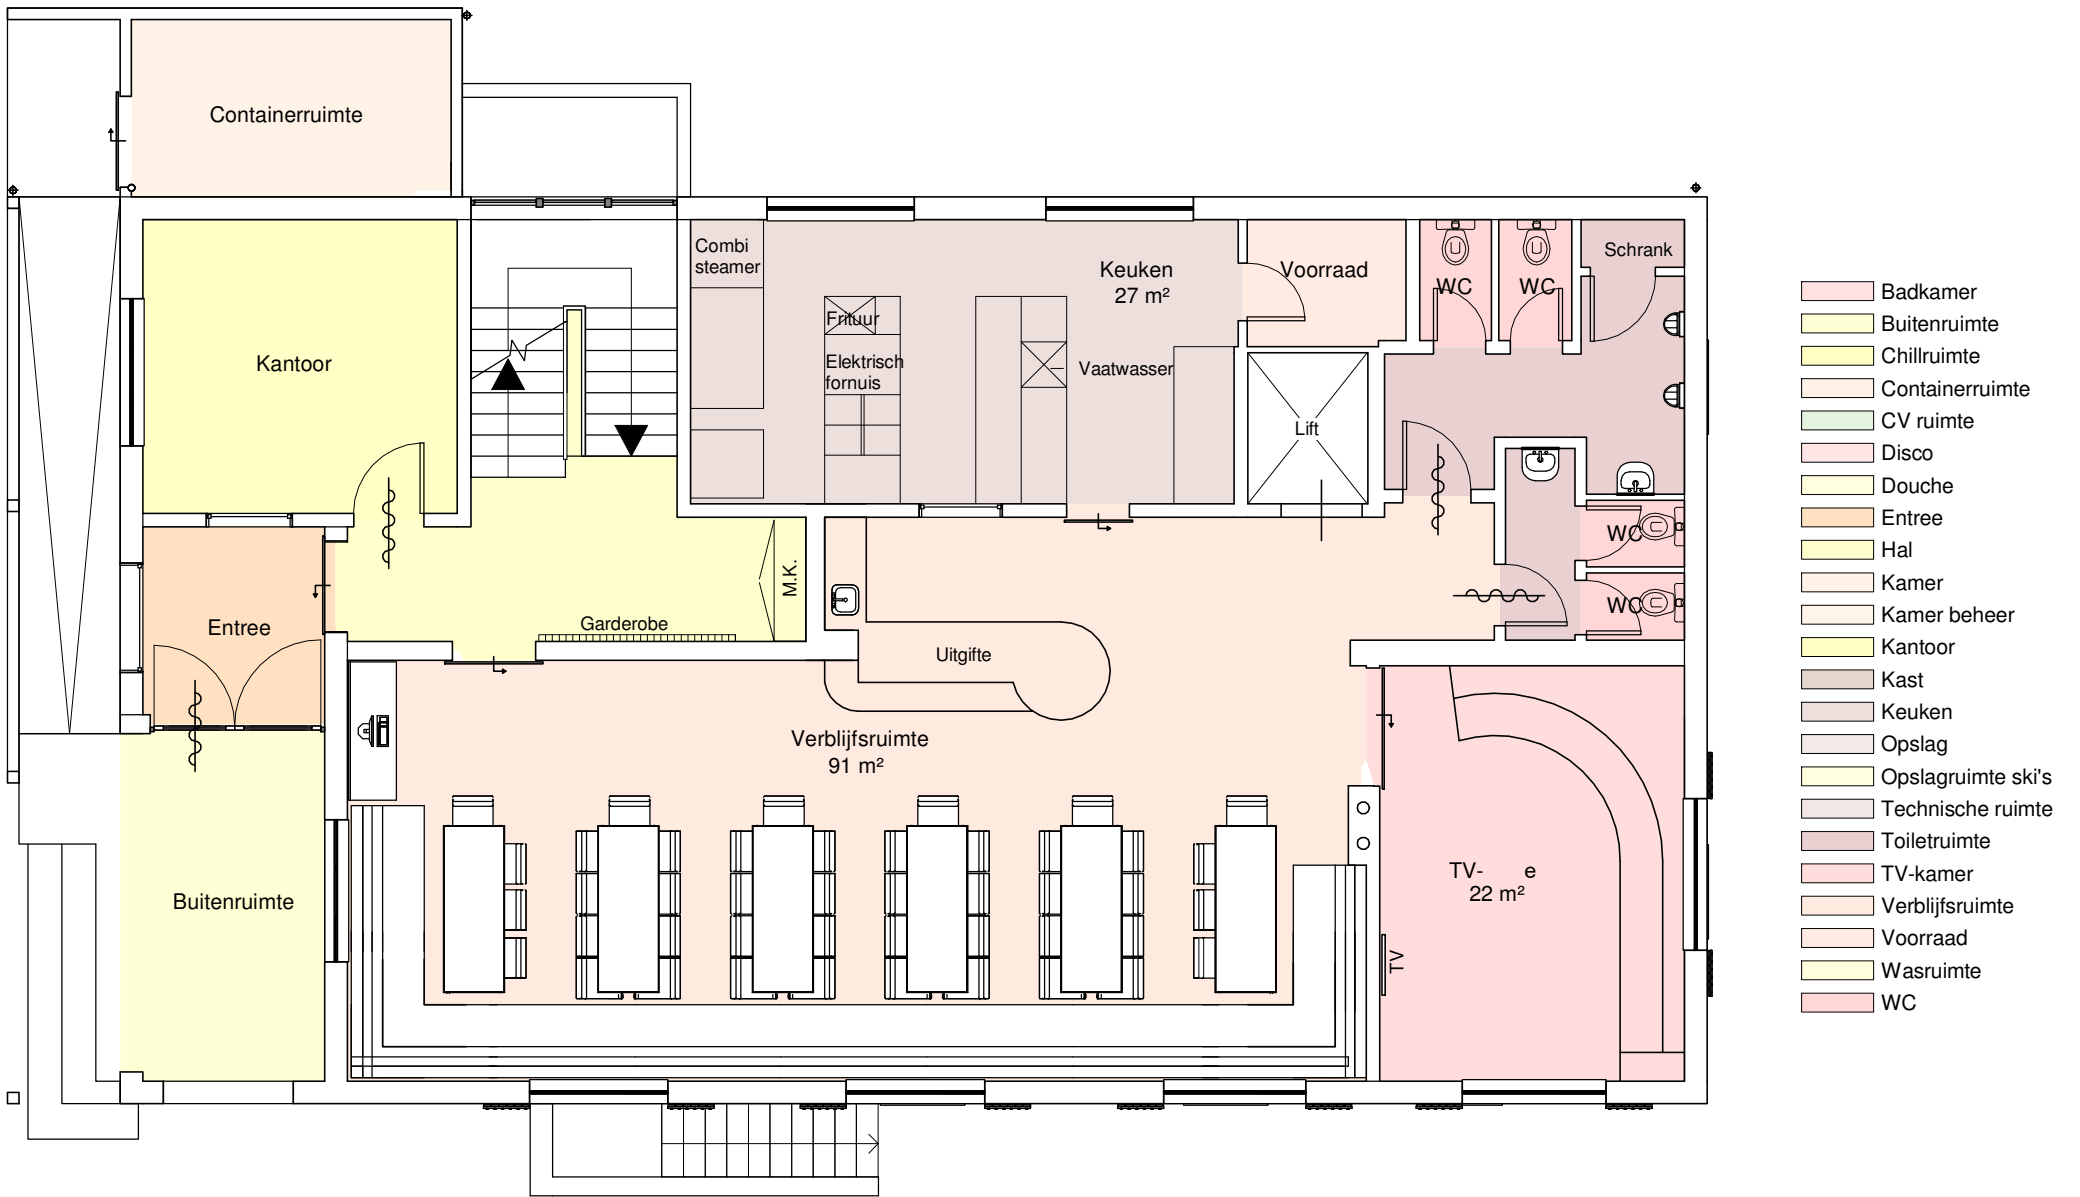

- Badkamer
- Buitenruimte
- Chillruimte
- Containerruimte
- CV ruimte
- Disco
- Douche
- Entree
- Hal
- Kamer
- Kamer beheer
- Kantoor
- Kast
- Keuken
- Opslag
- Opslagruimte ski's
- Technische ruimte
- Toiletruimte
- TV-kamer
- Verblijfsruimte
- Voorraad
- Wasruimte
- WC

Kelderverdieping

beganegrand

- Badkamer
- Buitenruimte
- Chillruimte
- Containerruimte
- CV ruimte
- Disco
- Douche
- Entree
- Hal
- Kamer
- Kamer beheer
- Kantoor
- Kast
- Keuken
- Opslag
- Opslagruimte ski's
- Technische ruimte
- Toiletruimte
- TV-kamer
- Verblijfsruimte
- Voorraad
- Wasruimte
- WC

1e verdieping

- Badkamer
- Buitenruimte
- Chillruimte
- Containerruimte
- CV ruimte
- Disco
- Douche
- Entree
- Hal
- Kamer
- Kamer beheer
- Kantoor
- Kast
- Keuken
- Opslag
- Opslagruimte ski's
- Technische ruimte
- Toiletruimte
- TV-kamer
- Verblifruimte
- Voorraad
- Wasruimte
- WC

2e verdieping